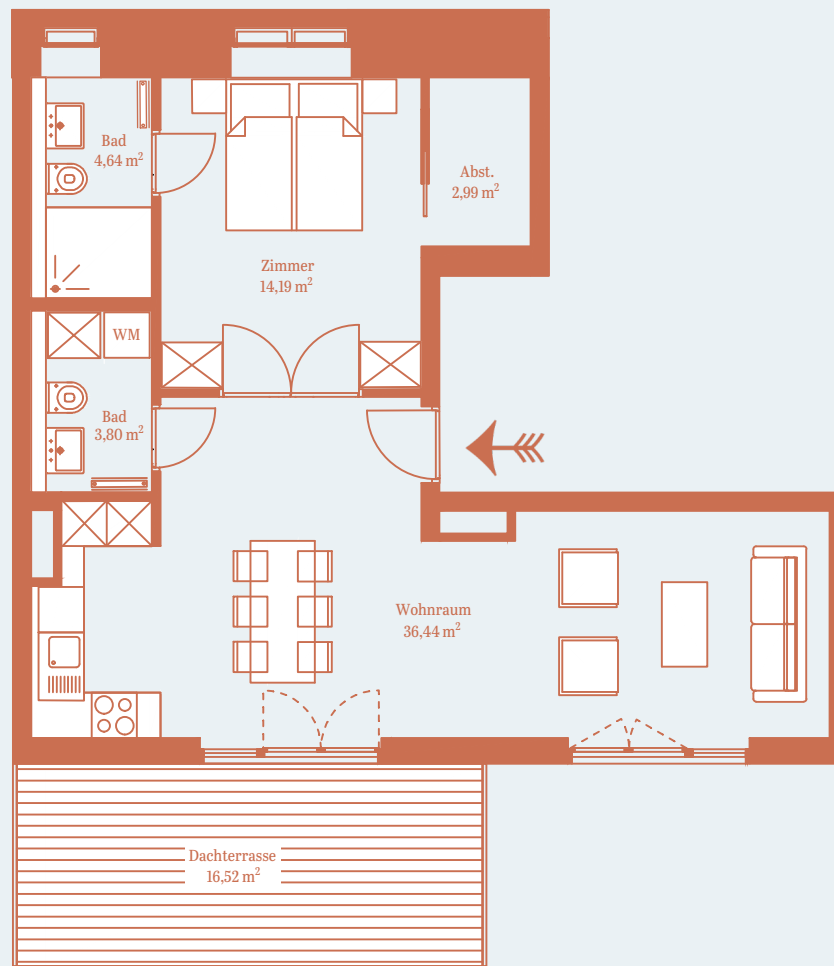

GARTENHAUS

GH F3.1

3. OBER(DACH)GESCHOSS
2 ZIMMER
DACHTERRASSE
66,19 M²*

CHARLOTTENBURGER STRASSE

Charlie

UND DER
WUNDERGARTEN