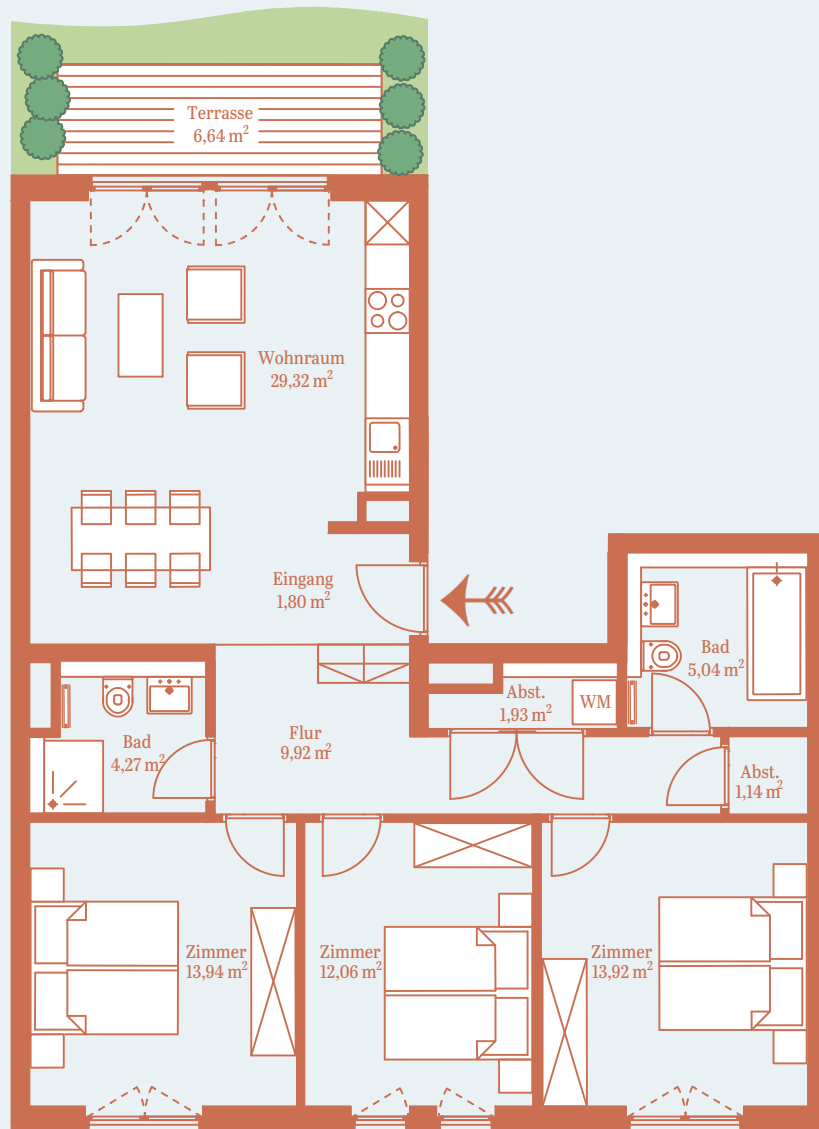

VORDERHAUS

VH CO.1

ERDGESCHOSS
4 ZIMMER
TERRASSE, GARTEN
96,66 M²*

CHARLOTTENBURGER STRASSE

Charlie
UND DER
WUNDERGARTEN